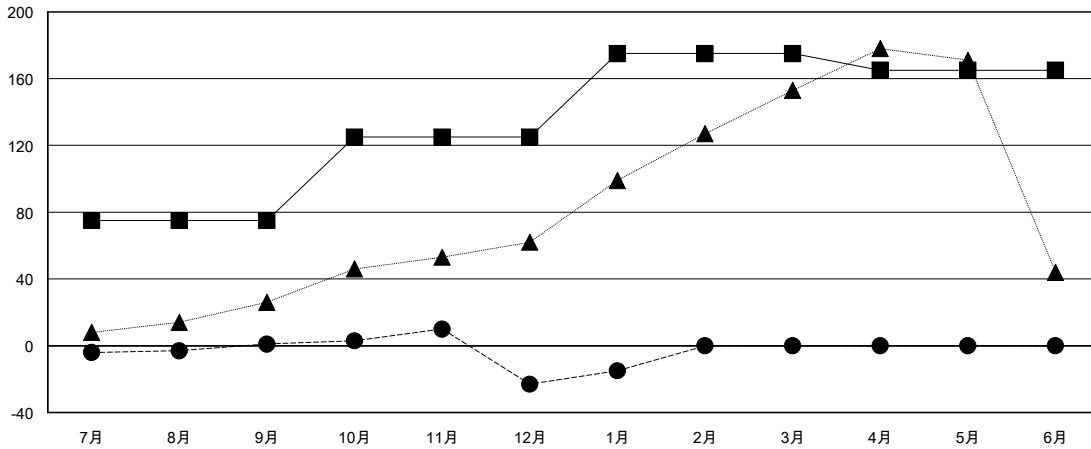

MONTHLY MEMBERSHIP PROGRESS REPORT

District 335 D

Results as of: 1/31/2017

GMT: Masayoshi Maruyama

地域 JAPAN

GMT会則地域

クラブ			
結果 : 2016-2017			
四半期	新クラブ目標	新クラブ	解散クラブ
7月/8月/9月	0	0	0
10月/11月/12月	0	0	0
1月/2月/3月	1	0	0
4月/5月/6月	0	0	0

名			
結果 : 2016-2017			
四半期	新会員 (再入会と転入を含めない) 純増目標	新会員 (再入会と転入を含めない) 実際	退会者 (転籍を含む) 実際
7月/8月/9月	75	26	25
10月/11月/12月	50	18	42
1月/2月/3月	50	10	2
4月/5月/6月	-10	0	0

新クラブ目標及び実績累計

会員目標及び実績累計

解散クラブ: 0	28 CLUBS OF 64 一名以上の新会員を登録	男女別
退会者		男性 1,577 (77.61%)
物故会員 5		女性 455 (22.39%)
クラブ解散 0	会員累計データを見るには、ここをクリック	世帯主/家族会員合計 569
その他 64		国際会費半額の家族会員 315
合計 69		